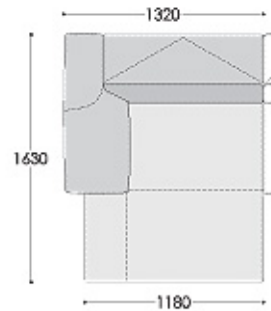

2.5BB /880+880/

3BB /680+860+680/

OTTOMANOS SOFA ELEMEK

Sofa L /700/

Sofa P /700/

Sofa L /900/

Sofa P /900/

SAROK ELEMEK

R

RE L 90

RE P 90

PUFFOK

BÚTORLÁBAK

DR-050150A

50 x 150 x 100

ST-3020-01

DR-050150A

44 x 185 x 40

ST-3061

40 x 180 x 80

TW-M 1138

45 x 180 x 120

TW-0472

45 x 180 x 120