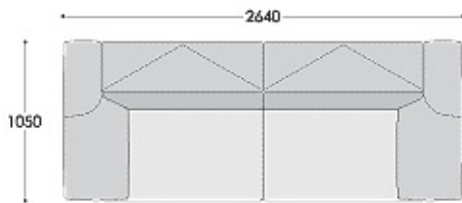

PADOVA

Faree-Bőr és Bőrbútor

MÉRETEK

KAR NÉLKÜLI ELEMÉK

ELEMÉK EGY KARRAL

ELEMEK KÉT KARRAL

1BB /600/

2BB /680+680/

2.5BB /880+880/

3BB /680+860+680/

OTTOMANOS SOFA ELEMEK

Sofa L /700/

Sofa P /700/

Sofa L /900/

Sofa P /900/

SAROK ELEMEK

DR-050150A

44 x 185 x 40

ST-3061

40 x 180 x 80

TW-M 1138

45 x 180 x 120

TW-0472

45 x 180 x 120