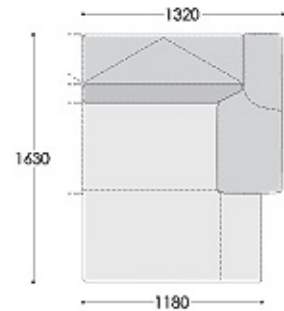

2.5BB /880+880/

3BB /680+860+680/

OTTOMANOS SOFA ELEMEK

Sofa L /700/

Sofa P /700/

Sofa L /900/

Sofa P /900/

SAROK ELEMEK

DR-050150A

44 x 185 x 40

ST-3061

40 x 180 x 80

TW-M 1138

45 x 180 x 120

TW-0472

45 x 180 x 120