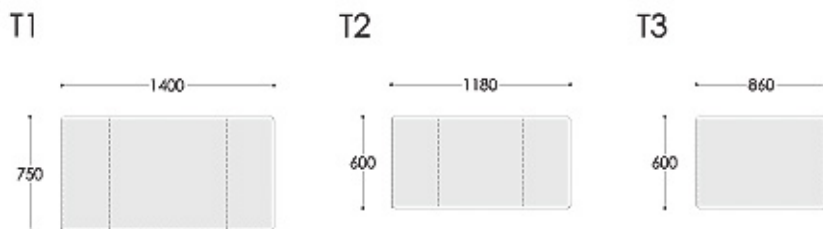

2.5BB /880+880/

3BB /680+860+680/

OTTOMANOS SOFA ELEMEK

Sofa L /700/

Sofa P /700/

Sofa L /900/

Sofa P /900/

SAROK ELEMEK

R

RE L 90

RE P 90

PUFFOK

BÚTORLÁBAK

DR-050150A

50 x 150 x 100

ST-3020-01

DR-050150A

44 x 185 x 40

ST-3061

40 x 180 x 80

TW-M 1138

45 x 180 x 120

TW-0472

45 x 180 x 120