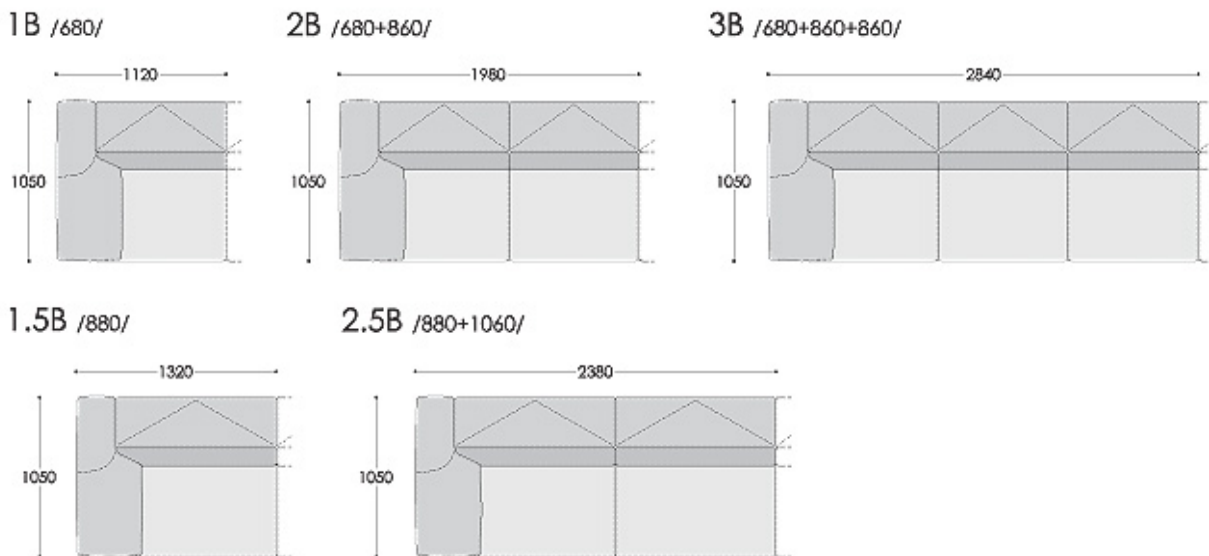

PADOVA

Faree-Bőr és Bőrbútor

MÉRETEK

KAR NÉLKÜLI ELEMÉK

ELEMÉK EGY KARRAL

ELEMEK KÉT KARRAL

1BB /600/

2BB /680+680/

2.5BB /880+880/

3BB /680+860+680/

OTTOMANOS SOFA ELEMEK

Sofa L /700/

Sofa P /700/

Sofa L /900/

Sofa P /900/

SAROK ELEMEK

R

RE L 90

RE P 90

PUFFOK

BÚTORLÁBAK

DR-050150A

50 x 150 x 100

ST-3020-01

DR-050150A

44 x 185 x 40

ST-3061

40 x 180 x 80

TW-M 1138

45 x 180 x 120

TW-0472

45 x 180 x 120