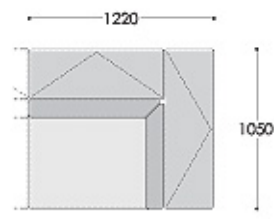

ELEMEK KÉT KARRAL

OTTOMANOS SOFA ELEMEK

SAROK ELEMEK

RE P 90