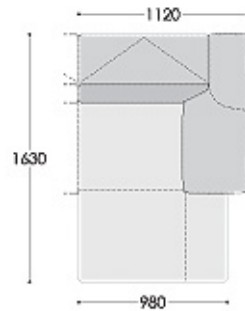

2.5BB /880+880/

3BB /680+860+680/

OTTOMANOS SOFA ELEMEK

Sofa L /700/

Sofa P /700/

Sofa L /900/

Sofa P /900/

SAROK ELEMEK

R

RE L 90

RE P 90

PUFFOK

BÚTORLÁBAK

DR-050150A

50 x 150 x 100

ST-3020-01

DR-050150A

44 x 185 x 40

ST-3061

40 x 180 x 80

TW-M 1138

45 x 180 x 120

TW-0472

45 x 180 x 120