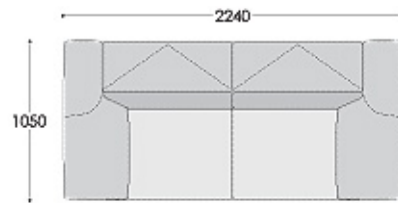

PADOVA

Faree-Bőr és Bőrbútor

MÉRETEK

KAR NÉLKÜLI ELEMÉK

ELEMÉK EGY KARRAL

ELEMEK KÉT KARRAL

1BB /600/

2BB /680+680/

2.5BB /880+880/

3BB /680+860+680/

OTTOMANOS SOFA ELEMEK

Sofa L /700/

Sofa P /700/

Sofa L /900/

Sofa P /900/

SAROK ELEMEK

DR-050150A

44 x 185 x 40

ST-3061

40 x 180 x 80

TW-M 1138

45 x 180 x 120

TW-0472

45 x 180 x 120