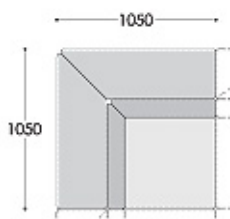

2.5BB /880+880/

3BB /680+860+680/

OTTOMANOS SOFA ELEMEK

Sofa L /700/

Sofa P /700/

Sofa L /900/

Sofa P /900/

SAROK ELEMEK

R

RE L 90

RE P 90

PUFFOK

BÚTORLÁBAK

DR-050150A

50 x 150 x 100

ST-3020-01

DR-050150A

44 x 185 x 40

ST-3061

40 x 180 x 80

TW-M 1138

45 x 180 x 120

TW-0472

45 x 180 x 120