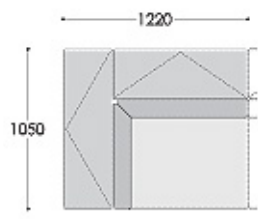

ELEMEK KÉT KARRAL

OTTOMANOS SOFA ELEMEK

SAROK ELEMEK

RE L 90