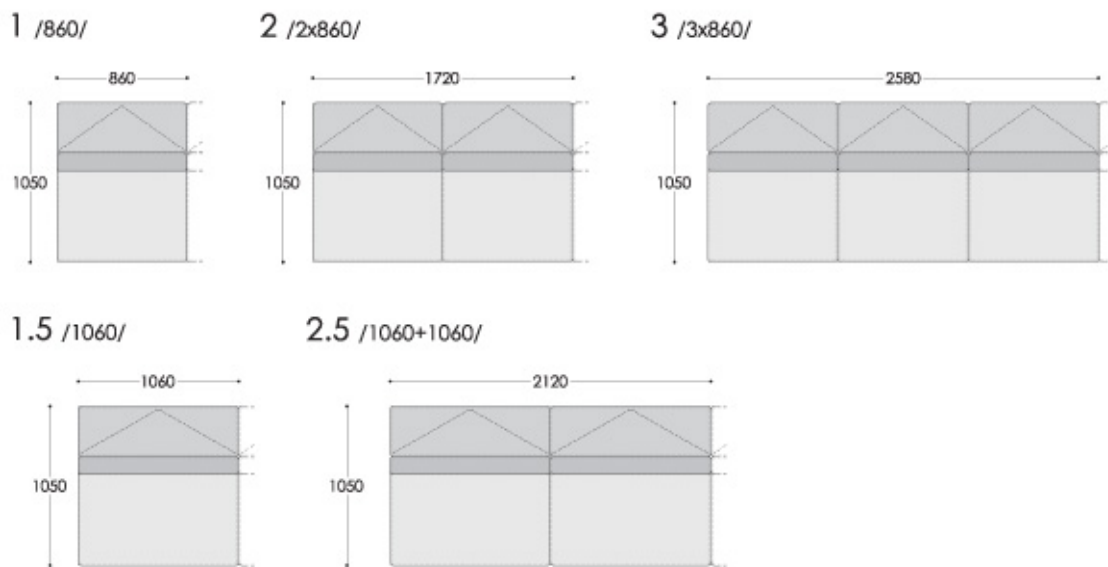

PADOVA

Faree-Bőr és Bőrbútor

MÉRETEK

KAR NÉLKÜLI ELEMÉK

ELEMÉK EGY KARRAL

ELEMEK KÉT KARRAL

1BB /600/

2BB /680+680/

2.5BB /880+880/

3BB /680+860+680/

OTTOMANOS SOFA ELEMEK

Sofa L /700/

Sofa P /700/

Sofa L /900/

Sofa P /900/

SAROK ELEMEK

R

RE L 90

RE P 90

PUFFOK

BÚTORLÁBAK

DR-050150A

50 x 150 x 100

ST-3020-01

DR-050150A

44 x 185 x 40

ST-3061

40 x 180 x 80

TW-M 1138

45 x 180 x 120

TW-0472

45 x 180 x 120