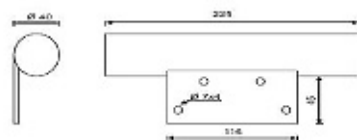

2.5BB /880+880/

3BB /680+860+680/

OTTOMANOS SOFA ELEMEK

Sofa L /700/

Sofa P /700/

Sofa L /900/

Sofa P /900/

SAROK ELEMEK

R

RE L 90

RE P 90

PUFFOK

BÚTORLÁBAK

DR-050150A

50 x 150 x 100

ST-3020-01

DR-050150A

44 x 185 x 40

ST-3061

40 x 180 x 80

TW-M 1138

45 x 180 x 120

TW-0472

45 x 180 x 120