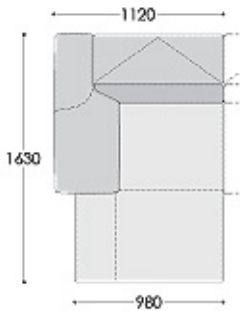

2.5BB /880+880/

3BB /680+860+680/

OTTOMANOS SOFA ELEMEK

Sofa L /700/

Sofa P /700/

Sofa L /900/

Sofa P /900/

SAROK ELEMEK

R

RE L 90

RE P 90

PUFFOK

BÚTORLÁBAK

DR-050150A

50 x 150 x 100

ST-3020-01

DR-050150A

44 x 185 x 40

ST-3061

40 x 180 x 80

TW-M 1138

45 x 180 x 120

TW-0472

45 x 180 x 120