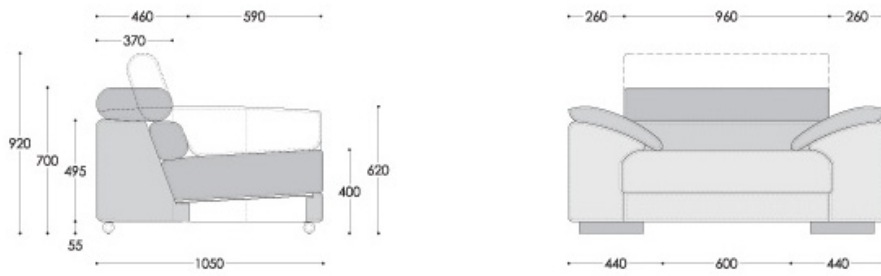

PADOVA

Faree-Bőr és Bőrbútor

MÉRETEK

KAR NÉLKÜLI ELEMÉK

ELEMÉK EGY KARRAL

ELEMEK KÉT KARRAL

1BB /600/

2BB /680+680/

2.5BB /880+880/

3BB /680+860+680/

OTTOMANOS SOFA ELEMEK

Sofa L /700/

Sofa P /700/

Sofa L /900/

Sofa P /900/

SAROK ELEMEK

R

RE L 90

RE P 90

PUFFOK

BÚTORLÁBAK

DR-050150A

50 x 150 x 100

ST-3020-01

DR-050150A

44 x 185 x 40

ST-3061

40 x 180 x 80

TW-M 1138

45 x 180 x 120

TW-0472

45 x 180 x 120