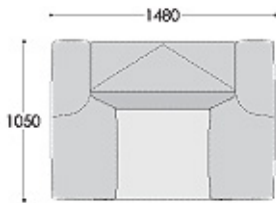

PADOVA

Faree-Bőr és Bőrbútor

MÉRETEK

KAR NÉLKÜLI ELEMÉK

ELEMÉK EGY KARRAL

ELEMEK KÉT KARRAL

1BB /600/

2BB /680+680/

2.5BB /880+880/

3BB /680+860+680/

OTTOMANOS SOFA ELEMEK

Sofa L /700/

Sofa P /700/

Sofa L /900/

Sofa P /900/

SAROK ELEMEK

DR-050150A

44 x 185 x 40

ST-3061

40 x 180 x 80

TW-M 1138

45 x 180 x 120

TW-0472

45 x 180 x 120