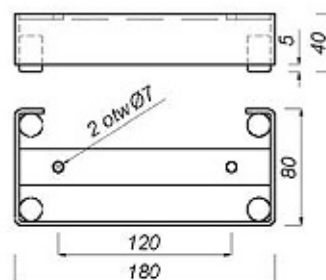

2.5BB /880+880/

3BB /680+860+680/

OTTOMANOS SOFA ELEMEK

Sofa L /700/

Sofa P /700/

Sofa L /900/

Sofa P /900/

SAROK ELEMEK

R

RE L 90

RE P 90

PUFFOK

BÚTORLÁBAK

DR-050150A

50 x 150 x 100

ST-3020-01

DR-050150A

44 x 185 x 40

ST-3061

40 x 180 x 80

TW-M 1138

45 x 180 x 120

TW-0472

45 x 180 x 120