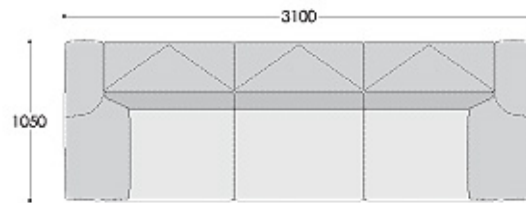

PADOVA

Faree-Bőr és Bőrbútor

MÉRETEK

KAR NÉLKÜLI ELEMÉK

ELEMÉK EGY KARRAL

ELEMEK KÉT KARRAL

1BB /600/

2BB /680+680/

2.5BB /880+880/

3BB /680+860+680/

OTTOMANOS SOFA ELEMEK

Sofa L /700/

Sofa P /700/

Sofa L /900/

Sofa P /900/

SAROK ELEMEK

DR-050150A

44 x 185 x 40

ST-3061

40 x 180 x 80

TW-M 1138

45 x 180 x 120

TW-0472

45 x 180 x 120